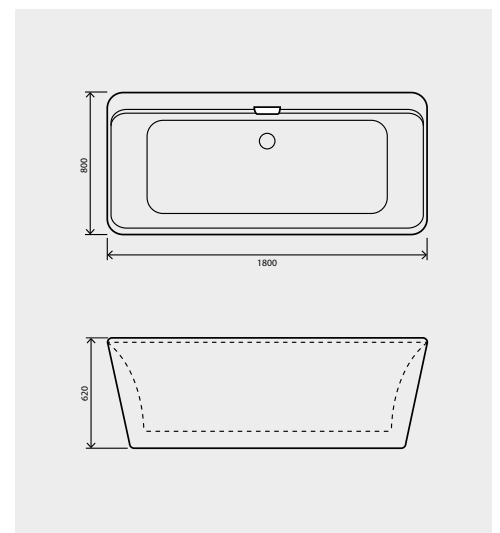

acrílico / acrylic / acrylique / acryl / acrílico

Resort

RTSE4007B29

RESORT - RBT61106B

170 x 80 x 65 cm

EAN: 5606779181602

BA1600/2240

10kg
1,73 m³