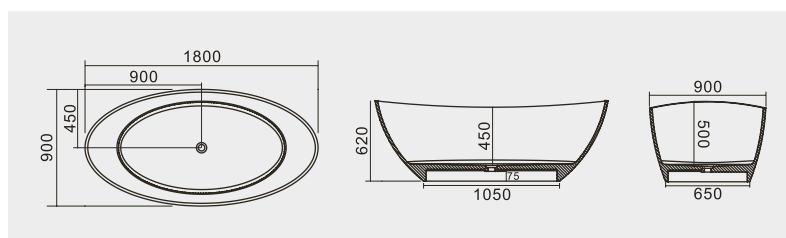

INCLUI VALVULA