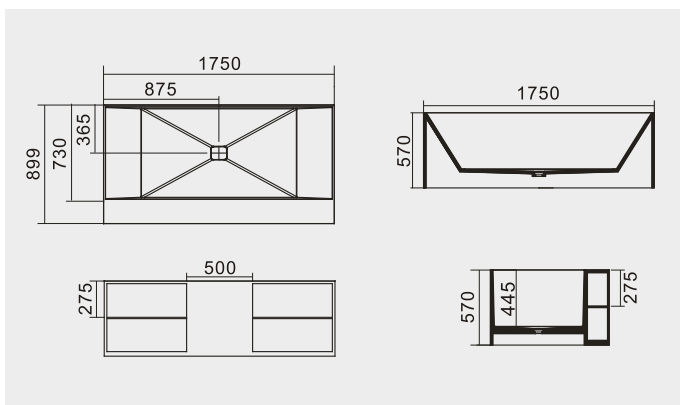

INCLUI VALVULA

New Line

NEW LINE - RTCS43

BA3500/4900

175 x 57 x 90 cm

EAN: 5606779172990

316 kg
1,3 m³

RTESQ155

TA800/1120

EAN: 5606779140067

202 kg
0,95 m³