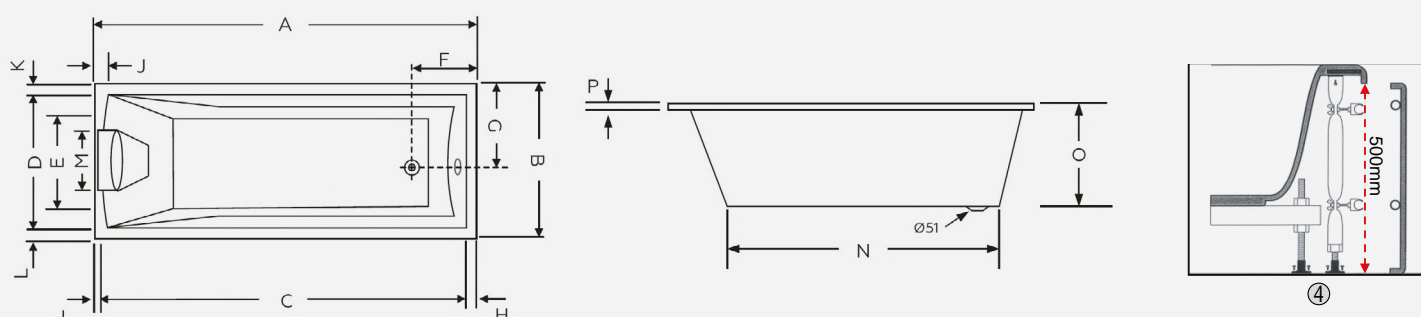

Plana

PLANA ACRYL BRANCA / WHITE / BLANC

① 1600 x 700	RBPLANA.160X70	5606779198105	BA155/217	18,60 kg 0,56 m³
① 1600 x 750	RBPLANA.160X75	5606779198112	BA160/224	20 kg 0,60 m³
① 1700 x 700	RBPLANA.170X70	5606779198129	BA165/231	20 kg 0,595 m³
① 1700 x 750	RBPLANA.170X75	5606779198136	BA170/238	22 kg 0,637 m³
① 1700 x 800	RBPLANA.170X80	5606779198143	BA175/245	123 kg 0,68 m³
① 1800 x 800	RBPLANA.180X80	5606779198150	BA185/259	25 kg 0,72 m³

PAINES / PANNELS / PANELES - BRANCO / WHITE / BLANC

② 700	RPBPLANABR.70	5606779198167	BA65/91	2 kg 0,014 m³
② 750	RPBPLANABR.75	5606779198174	BA70/98	2 kg 0,038 m³
② 800	RPBPLANABR.80	5606779198181	BA85/119	3 kg 0,04 m³
③ 1600	RPBPLANABR.160	5606779198198	BA110/154	3 kg 0,064 m³
③ 1700	RPBPLANABR.170	5606779198204	BA115/161	3,5 kg 0,068 m³
③ 1800	RPBPLANABR.180	5606779198211	BA125/175	4 kg 0,072 m³

PATAS DE BANHEIRA

④ DIM. UNIVERSAL	COPA	5606779136633	BA25/35	2 kg 0,008 m³

MEDIDA (mm)	REFERÊNCIA	A	B	C	D	E	F	G	H	I	J	K	L	M	N	O	P
1600x700	0601171016070	1600	700	1480	590	420	235	350	50	70	130	55	55	315	1070	410	50
1600x750	0601171016075	1600	750	1480	640	450	235	375	50	70	140	55	55	315	1070	410	50
1700x700	0601171017070	1700	700	1580	590	420	235	350	50	70	130	55	55	315	1170	410	50
1700x750	0601171017075	1700	750	1580	640	450	235	375	50	70	140	55	55	315	1170	410	50
1700x800	0601171017080	1700	800	1580	690	490	235	400	50	70	150	55	55	315	1170	410	50
1800x800	0601171018080	1800	800	1680	690	490	235	400	50	70	150	55	55	315	1270	410	50

NORMA: NP EN 14516:2006 + A1 (2013)

TOLERÂNCIA +/- 1%

CARACTERÍSTICAS:

Banheira em acrílico termomoldada na cor branca com tratamento anti-UV para não descolorar, reforçado em fibra de vidro e resina de poliéster; Pela sua configuração, não permite a aplicação de torneiras de encastrar na aba da banheira; Fundo liso.

MANUTENÇÃO:

Evitar contacto com lacas e vernizes, removedor de verniz, dissolventes orgânicos, cigarros acesos ou outros produtos corrosivos. Não limpar com esfregões abrasivos, apenas com água, sabão e uma pano macio.

FEATURES:

Thermoformed acrylic bathtub in white color with anti-UV treatment for non-discoloration, reinforced with fiberglass and polyester resin; By its configuration, it does not allow the application of recessed taps on the flap of the bathtub; Smooth background.

MAINTENANCE:

Avoid contact with lacquers and nail polish, nail polish remover, organic solvents, lighted cigarettes or other corrosive products. Do not clean with abrasive cleaners, only with water, soap and a soft cloth.

CARACTÉRISTIQUES:

Baignoire en acrylique thermoformée de couleur blanche avec traitement anti-UV anti-décoloration, renforcée de fibre de verre et de résine polyester; Par sa configuration, il ne permet pas l'application de robinets encastrés sur le rebord de la baignoire; Fond lisse.

ENTRETIEN:

Eviter le contact avec les laques et vernis, les dissolvants, les solvants organiques, les cigarettes allumées ou tout autre produit corrosif. Ne pas nettoyer avec des nettoyeurs abrasifs, seulement avec de l'eau, du savon et un chiffon doux.