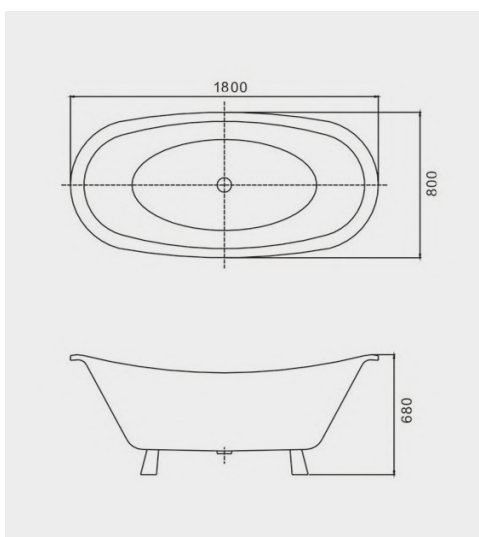

BA1250/1750

180 x 80 x 58 cm

EAN: 5606779179722

77 kg
1,21 m³

RTSE4007CR

TA650/910

duche e banheira / douche et baignoire / shower and bathtub

EAN: 5606779185808

5 kg
0,15 m³

RTSE4007CR

acrílico / acrylic / acrylique / acryl / acrílico

Charming

RMAC3139

CHARMING - RBAC3139

BA1000/1400

180 x 80 x 68 cm