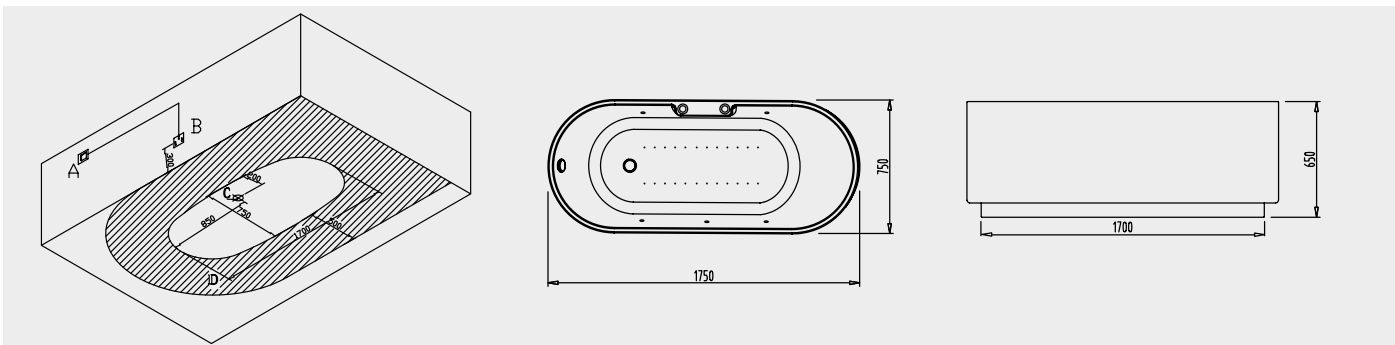

Zen

RBT601FTSH

BA2300/3220

175 x 75 x 65 cm

EAN: 5606779193926

50 kg
1,14 m³