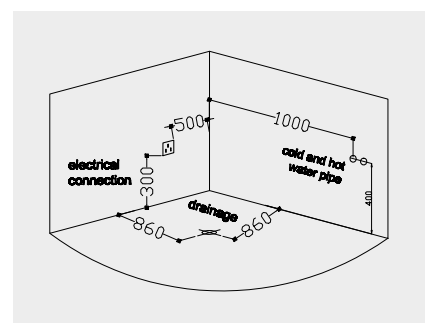

BA4650/6510

150 x 150 x 58 cm

EAN: 5606779152251

100 kg
1,70 m³

Painel de controlo computadorizado
Computer board control
Tableau de commande électronique
EDV-Systemsteuerung
Panel de control computadorizado