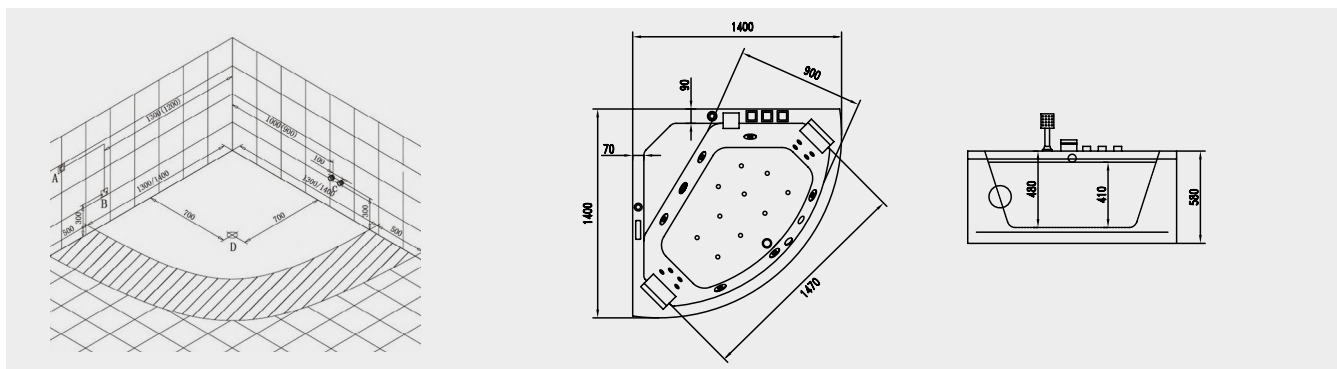

+ NEW

Wellness

6 jatos bifuncionais
6 jets twin-function jets
6 jets bifonctionnel
6 bifunktionellen Jets
6 chorros bifunción

8 jatos bifuncionais
8 jets twin-function jets
8 jets bifonctionnel
8 bifunktionellen Jets
8 chorros bifunción

10 jatos de ar
10 air jets
10 jets de aire
10 Luftdüsen
10 chorros de ar

Coluna Áudio Bluetooth
Bluetooth speaker
Audio Bluetooth
Bluetooth-Lautsprecher
Altavoz bluetooth

Painel de controlo Touch
Computer board control Touch
Tableau de com. électronique Touch
EDV-Systemsteuerung Touch
Panel de control comp. Táctil

Motor de Ar
air Pump
Pompe d'aire
Pumpe de ar
Bomba de ar

Motor de Água
Water Pump
Pompe à eau
Wasserpumpe
Bomba de água

Luz subaquática, cromoterapia
Underwater light, Chromo therapy
Lumière sous-marine, Chromothérapie
Unterwasser licht chromotherapie
Lámpara subacuática, Cromoterapia

RBT62111MLX Termostático

BA2500/3500

140 x 140 x 58 cm

EAN: 5606779193933

120 kg
1,53 m³