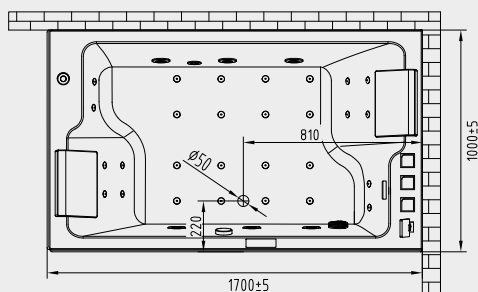

+ NEW

6 jatos Grandes
6 big jets jets
6 grand jets
6 Jets
6 chorros grandes

12 jatos bifuncionais
12 jets twin-funçion jets
12 jets bifonctionnel
12 bifunktionellen Jets
12 chorros bifunção

16 jatos de ar
16 air jets
16 jets de aire
16 Luftdüsen
16 chorros de ar

Coluna Áudio Bluetooth
Bluetooth speaker
Audio Bluetooth
Bluetooth-Lautsprecher
Altavoz bluetooth

Painel de controlo Touch
Computer board control Touch
Tableau de com. électronique Touch
EDV-Systemsteuerung Touch
Panel de control comp. Táctil

Motor de Ar
air Pump
Pompe d'aire
Pumpe de ar
Bomba de ar

Motor de Água
Water Pump
Pompe à eau
Wasserpumpe
Bomba de água

Luz subaquática, cromoterapia
Underwater light, Chromo therapy
Lumière sous-marine, Chromothérapie
Unterwasser licht chromotherapie
Lámpara subacuática, Cromoterapia

Twin

RBT62115LX Termostático

BA2750/3850

100 x 170 x 67 cm

EAN: 5606779193896

101 kg
1,52 m³