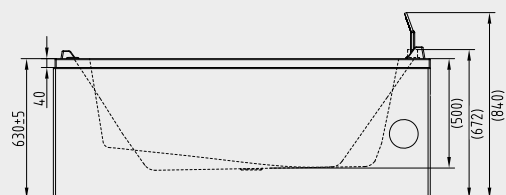

Twin

RBT62115LX Termostático

BA2750/3850

100 x 170 x 67 cm

EAN: 5606779193896

101 kg
1,52 m³

VÁLVULA / VALVE / BONDE

④ RAVB001C LATAO	TA40/56	1.5 kg 0,003 m³
⑤ RAVB002CPVC - PVC	TA25/35	1.5 kg 0,003 m³