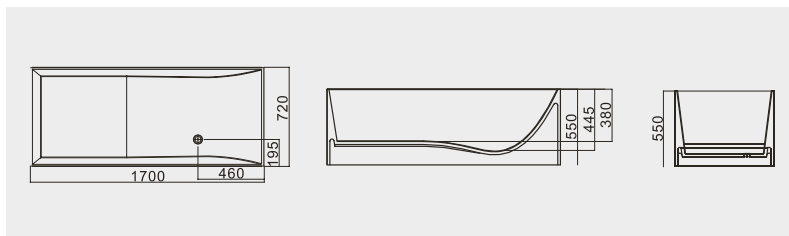

BA3000/4200

170 x 55 x 72 cm

EAN: 5606779172969

202 kg
0,95 m³

RTESQ155

TA800/1120

EAN: 5606779140067

202 kg
0,95 m³