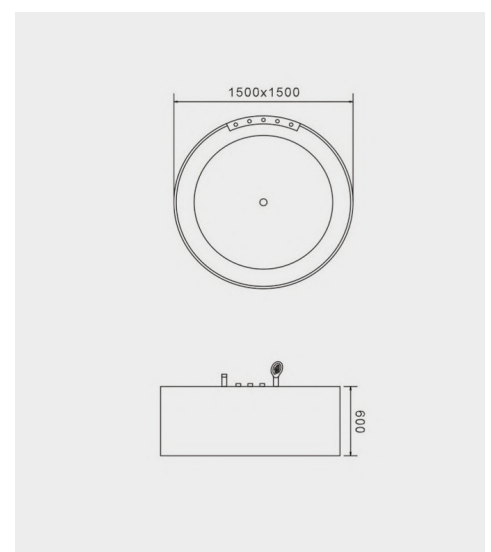

acrílico / acrylic / acrylique / acryl / acrílico

New Full Moon

RBATC3001

BA2500/3500

Ø 150 x 60 cm

EAN: 5606779179746

140 kg
2,30 m³

CPU Painel de controlo computadorizado
Computer board control
Tableau de commande électronique
EDV-Systemsteuerung
Panel de control computadorizado

Chuveiro de mão
Hand sprinkler
Douchette
Handdusche
Ducha teléfono

8 Jatos de ar
8 air jets
8 jets d'air
8 jets Luftdüsen
8 chorros de aire

Luz subaquática, cromoterapia
Underwater light, Chromo therapy
Lumière sous-marine, Chromothérapie
Unterwasser licht chromotherapie
Lámpara subacuática, Cromoterapia

Motor 1Cv
Pump 1HP
Pompe 1HP
Pumpe 1HP
Bomba de 1HP

Aquecedor 330w
330W heater
Chaufage 330w
Heizung 330w
Calentador 330w