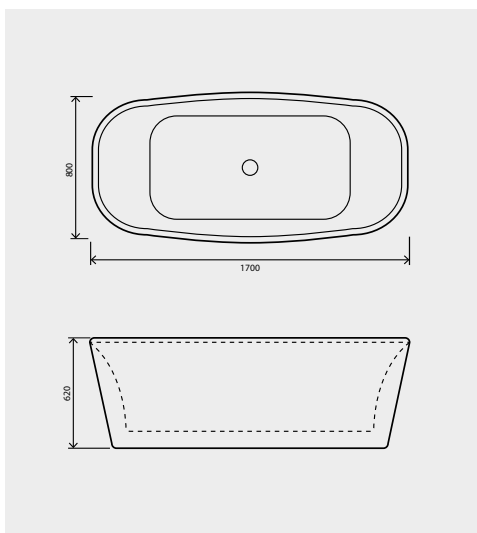

rubicer

Transformamos Ambientes

BATHTUB
& HIDRO

acrílico / acrylic / acrylique / acryl / acrílico

Resort Q

RESORT Q - RBT62110CW

BA1600/2240

180 x 80 x 62 cm

acrílico / acrylic / acrylique / acryl / acrílico

Resort

RTSE4007B29

RESORT - RBT61106B

170 x 80 x 65 cm

EAN: 5606779181602

BA1600/2240

10kg
1,73 m³