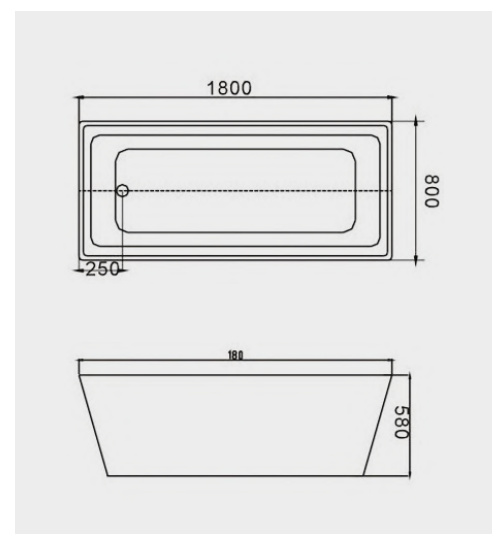

BA1250/1750

180 x 80 x 58 cm

EAN: 5606779179722

77 kg
1,21 m³

RTSE4007CR

TA650/910

duche e banheira / douche et baignoire / shower and bathtub

EAN: 5606779185808

5 kg
0,15 m³

RTSE4007CR

acrílico / acrylic / acrylique / acryl / acrílico

Charming

RMAC3139

CHARMING - RBAC3139

BA1000/1400

180 x 80 x 68 cm