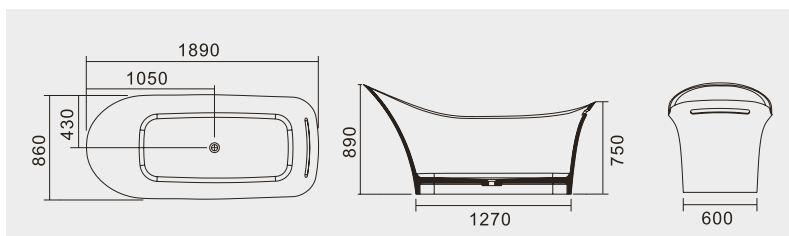

Retro

RETRO - RTCS40W

BA3300/4620

189 x 86 x 89 cm

EAN: 5606779172983

207 kg
2 m³

RTCS40B

BA3300/4620

189 x 86 x 89 cm

EAN: 5606779172976

207 kg
2 m³

INCLUI VALVULA

RSPW10
S400/560

pó de pedra / stone powder and resine / poudre de pierre et résine / steinstaub und kunstharz / resine y piedra

RTCS52

RSPW1B